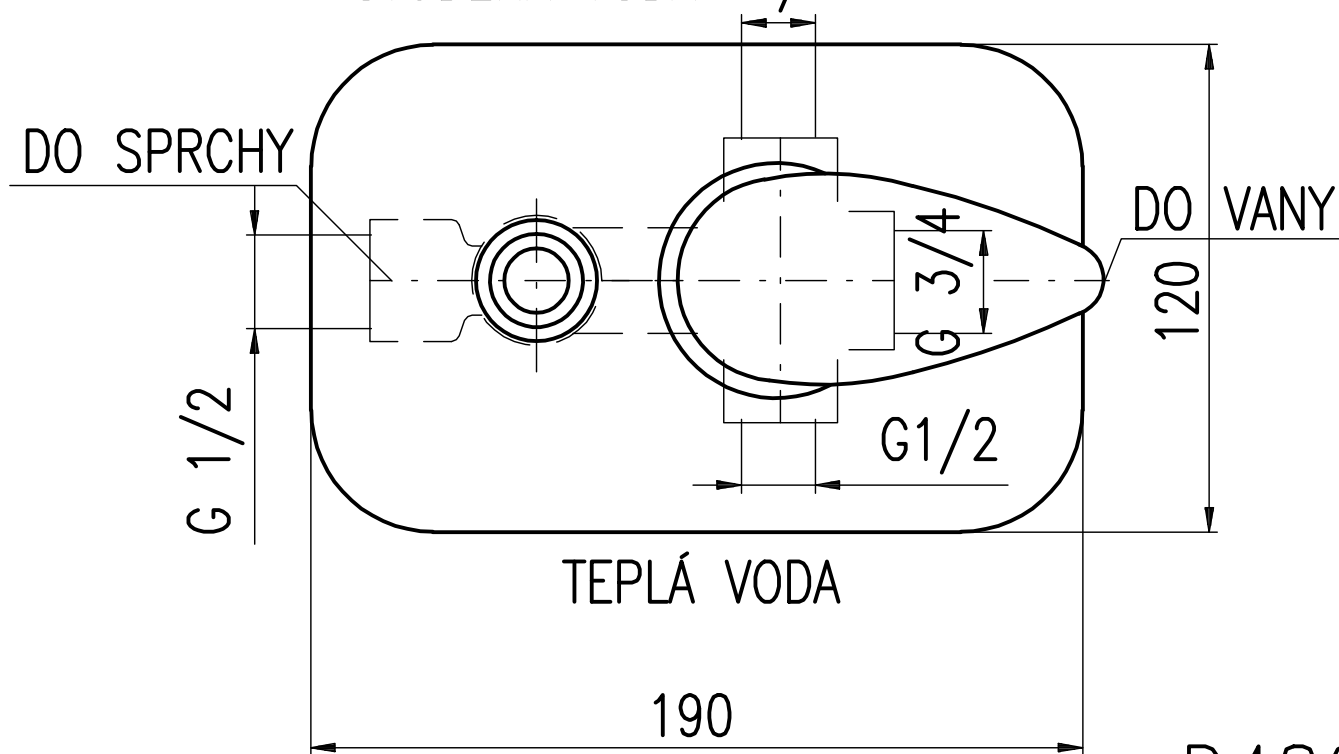

STUDENÁ VODA G1/2

D486