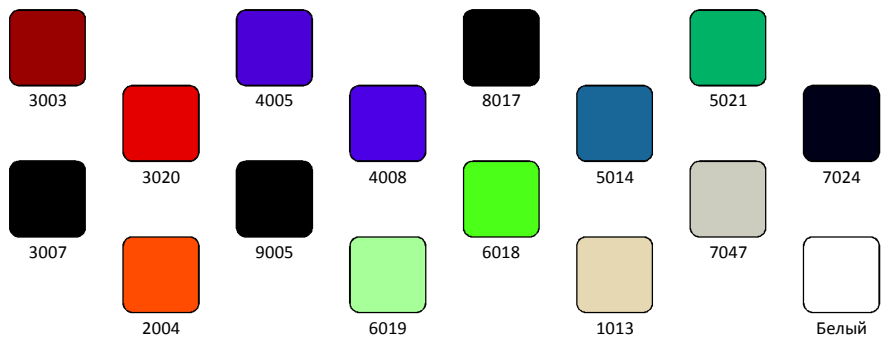

Выключатель сенсорный

ширина 25мм
высота 30мм
глубина 15мм

корпус -хром, безконтактный,
класс защиты IP44

В комплекте:
выключатель, блок коммутаций, провод.

ширина	высота	глубина	артикул
25	30	15	102

Цвет мебели и минерального литья доступен в 16 базовых цветах по системе RAL. По индивидуальному заказу возможно подобрать другие цвета и оттенки.