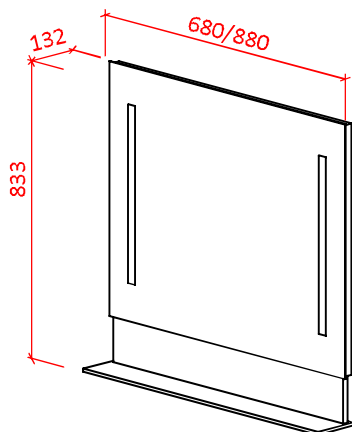

зеркало
700 и 900