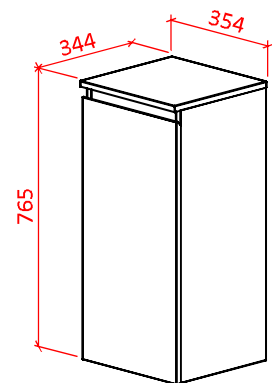

полупенал 354