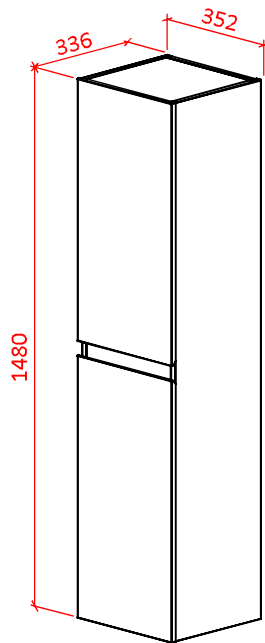

нижний шкаф с одним ящиком
700 и 900

пенал 352