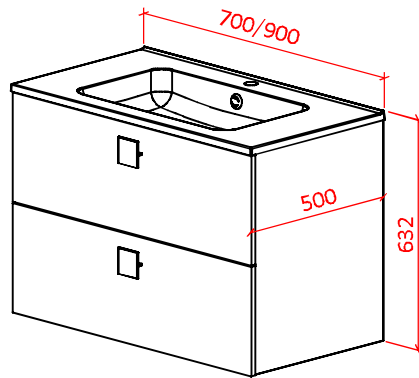

нижний шкаф с двумя ящиком
700 и 900