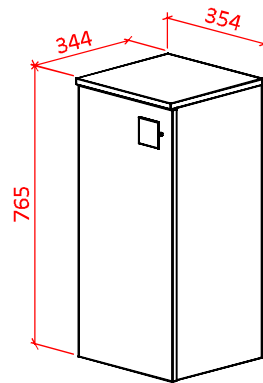

полупенал 354