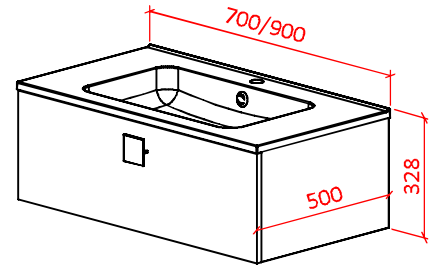

нижний шкаф с одним ящиком
700 и 900