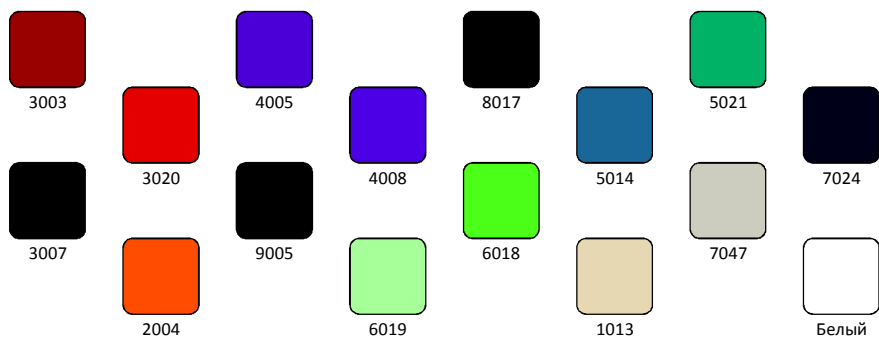

Шкаф под стиральную машину Сити хх ширина 680мм высота 880мм глубина 500 и 540мм Подходит для стиральных машин глубиной 440 и 480мм Окраска корпуса и фасада -глянцевая эмаль. Доступно 16 базовых цветов, а так же любой из каталога RAL по предварительному заказу-стр 4 (код цвета добавляется к артикулу). В комплекте: нижняя панель на защёлках, фасады (петли с плавным закрыванием), ручки арт. 311, крепёжный комплект.	ширина	высота	глубина	артикул
	680	880	500	064050
			540	064054

Ручка Сити ширина 72мм высота 72мм глубина 16мм Полированный хром.	ширина	высота	глубина	артикул
	72	72	16	311

Светильник ALBA S3 ширина 280мм высота 50мм глубина 90мм корпус -хром, цвет свечения -дневной, класс защиты IP44 В комплекте: провод, блок питания. Отдельно: выключатель арт. 102	ширина	высота	глубина	артикул
	355	101	114	101

Выключатель сенсорный ширина 25мм высота 30мм глубина 15мм корпус -хром, безконтактный, класс защиты IP44 В комплекте: выключатель, блок коммутаций, провод.	ширина	высота	глубина	артикул
	25	30	15	102

Цвет мебели и минерального литья доступен в 16 базовых цветах по системе RAL. По индивидуальному заказу возможно подобрать другие цвета и оттенки.