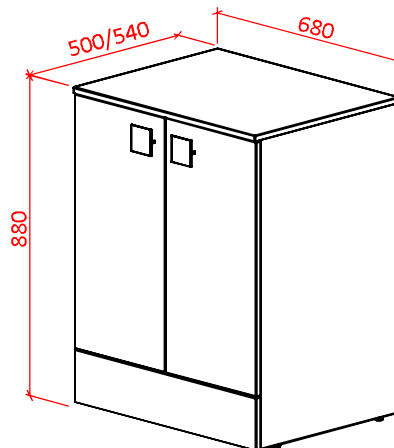

шкаф под стиральную машину
500 и 540