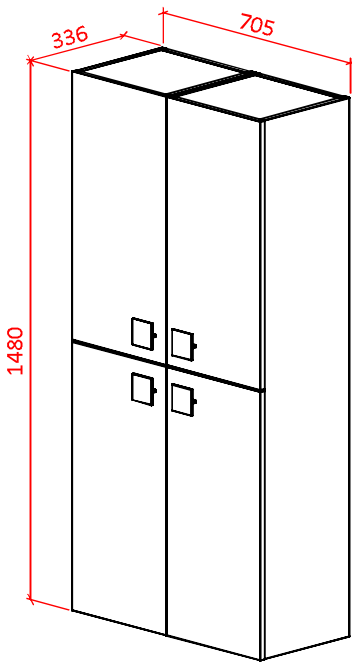

нижний шкаф с тремя ящиком
700 и 900

нижний шкаф с двумя ящиком
700 и 900

нижний шкаф с одним ящиком
700 и 900

вариант компоновки
правого и левого пенала

пенал 352

вариант компоновки
правого и левого полупенала
с широким топом

 <p>Шкаф под стиральную машину Сити хх ширина 680мм высота 880мм глубина 500 и 540мм Подходит для стиральных машин глубиной 440 и 480мм</p> <p>Окраска корпуса и фасада -глянцевая эмаль. Доступно 16 базовых цветов, а так же любой из каталога RAL по предварительному заказу-стр 4 (код цвета добавляется к артикулу).</p> <p>В комплекте: нижняя панель на защёлках, фасады (петли с плавным закрыванием), ручки арт. 311, крепёжный комплект.</p>	ширина	высота	глубина	артикул
	680	880	500	064050
			540	064054

 <p>Ручка Сити ширина 72мм высота 72мм глубина 16мм</p> <p>Полированный хром.</p>	ширина	высота	глубина	артикул
	72	72	16	311

 <p>Светильник ALBA S3 ширина 280мм высота 50мм глубина 90мм</p> <p>корпус -хром, цвет свечения -дневной, класс защиты IP44</p> <p>В комплекте: провод, блок питания.</p> <p>Отдельно: выключатель арт. 102</p>	ширина	высота	глубина	артикул
	355	101	114	101