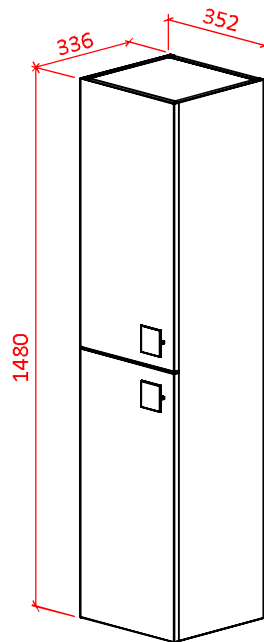

нижний шкаф с одним ящиком
700 и 900

пенал 352