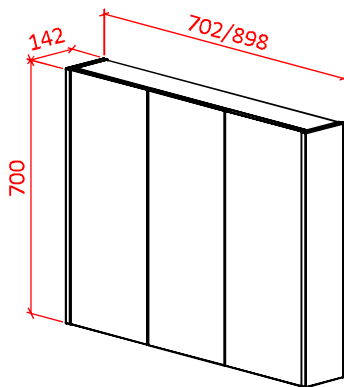

полупенал 354

зеркальный шкаф
700 и 900

шкаф под стиральную машину
500 и 540

 <p>Раковина Альфа хх ширина 700 и 900мм высота 151мм глубина 500мм</p> <p>Минеральное литьё. Доступно 16 базовых цветов <i>стр. 4 (код цвета добавляется к артикулу).</i></p> <p>В комплекте: перелив <i>арт. 201.</i></p>	ширина	высота	глубина	артикул
	700	151	500	017070
	900			017090
 <p>Нижний шкаф Сити 1 ящик хх ширина 692 и 892мм высота 328мм глубина 500мм</p> <p>Окраска корпуса и фасада - глянцевая эмаль. Доступно 16 базовых цветов, а так же любой из каталога RAL по предварительному заказу- <i>стр. 4 (код цвета добавляется к артикулу).</i></p> <p>В комплекте: Фасад, ящик полного выдвижения с доводчиком, <i>ручка арт. 311</i>, крепёжный комплект.</p> <p>Отдельно: <i>раковина Льфа 700 или Альфа 900.</i></p>	ширина	высота	глубина	артикул
	700	328	500	062170
	900			062190
 <p>Нижний шкаф Сити 2 ящика хх ширина 692 и 892мм высота 632мм глубина 500мм</p> <p>Окраска корпуса и фасада - глянцевая эмаль. Доступно 16 базовых цветов, а так же любой из каталога RAL по предварительному заказу- <i>стр. 4 (код цвета добавляется к артикулу).</i></p> <p>В комплекте: Фасады, ящики полного выдвижения с доводчиком, <i>ручка арт. 311</i>, крепёжный комплект.</p> <p>Отдельно: <i>раковина Льфа 700 или Альфа 900.</i></p>	ширина	высота	глубина	артикул
	700	632	500	062270
	900			062290
 <p>Нижний шкаф Сити 3 ящика хх ширина 692 и 892мм высота 833мм глубина 500мм</p> <p>Окраска корпуса и фасада - глянцевая эмаль. Доступно 16 базовых цветов, а так же любой из каталога RAL по предварительному заказу- <i>стр. 4 (код цвета добавляется к артикулу).</i></p> <p>В комплекте: Фасады, ящик полного выдвижения с доводчиком, <i>ручка арт. 311</i>, две ножки, крепёжный комплект.</p> <p>Отдельно: <i>раковина Льфа 700 или Альфа 900.</i></p>	ширина	высота	глубина	артикул
	700	833	500	062370
	900			062390
 <p>Топ для полупенала Сити хх ширина 352 и 705мм высота 16мм глубина 344мм</p> <p>ДСП. Окраска - глянцевый гелькоут. Доступно 16 базовых цветов, а так же любой из каталога RAL по предварительному заказу- <i>стр. 4 (код цвета добавляется к артикулу).</i></p> <p>Идёт в комплекте с одним или двумя полупеналами Сити. Отдельно не продаётся.</p>	ширина	высота	глубина	артикул
	352	16	344	063035
	705			063070