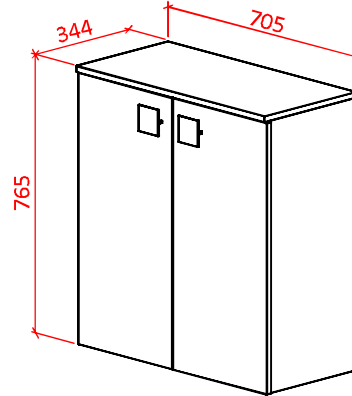

вариант компоновки
правого и левого полупенала
с широким топом