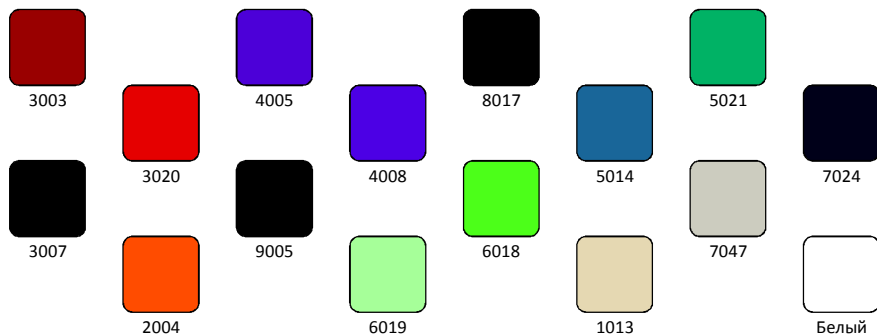

Окраска корпуса и фасада - глянцевая эмаль.
Доступно 16 базовых цветов, а так же любой из каталога RAL по предварительному заказу - стр. 2 (код цвета добавляется к артикулу).

В комплекте:
Полки ЛДСП и закалённое стекло,
фасады (петли с плавным закрыванием)
ящик полного выдвижения с доводчиком,
съёмная корзина для белья,
крепёжный комплект.

ширина	высота	глубина	артикул
400	1400	362	054040 (правый)
400	1400	362	054140 (левый)

Зеркало Классик

ширина 700мм
высота 830мм
глубина 70мм

В комплекте:
Встроенная светодиодная подсветка,
крепёжный комплект.

ширина	высота	глубина	артикул
25	30	15	102

Цвет мебели и минерального литья доступен в 16 базовых цветах по системе RAL.
По индивидуальному заказу возможно подобрать другие цвета и оттенки.