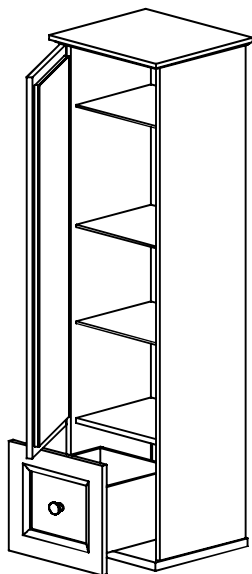

Раковина Классик хх
 ширина 700 и 900мм
 высота 150мм
 глубина 520мм

Минеральное литьё.
 Доступно 16 базовых цветов
 стр. 2 (код цвета добавляется к артикулу).

В комплекте:
 перелив арт. 201.

ширина	высота	глубина	артикул
700	150	520	057070
900			057090

В комплекте:
 Фасады, ящик полного выдвижения с доводчиком, крепёжный комплект.

Отдельно:
 раковины Классик 70 или Классик 90.

ширина	высота	глубина	артикул
700	350	520	052070
900			052090

Пенал Классик

ширина 400мм
высота 1400мм
глубина 362мм

Окраска корпуса и фасада - глянцевая эмаль.
Доступно 16 базовых цветов, а так же любой из каталога RAL по предварительному заказу - стр. 2 (код цвета добавляется к артикулу).

В комплекте:
Полки ЛДСП и закалённое стекло,
фасады (петли с плавным закрыванием)
ящик полного выдвижения с доводчиком,
съёмная корзина для белья,
крепёжный комплект.

ширина	высота	глубина	артикул
400	1400	362	054040 (правый)
400	1400	362	054140 (левый)

Зеркало Классик

ширина 700мм
высота 830мм
глубина 70мм

В комплекте:
Встроенная светодиодная подсветка,
крепёжный комплект.