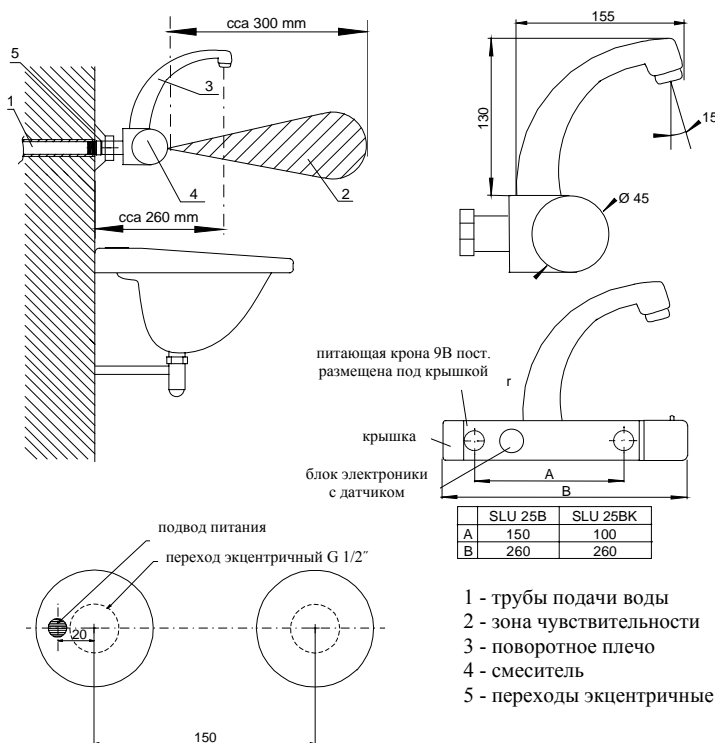

SLU 25

Характеристики:

- удобная модель для больниц
- функция автоматического выключения воды по истечении 5 минут времени
- предназначены для подачи теплой и холодной воды
- реагирует на присутствие рук в чувствительной зоне до 0,3 м от датчика немедленным пуском воды
- вода выключается после удаления рук из зоны чувствительности, время задержки выключения воды возможно настроить в диапазоне 0,25 - 7,75 сек.
- возможность выключения и настройки параметров при помощи пульта дистанционного управления SLD 03
- простая установка
- предохранитель на 38°C
- отслеживает состояние кроны (варианты с «В» индексом)
- температура настраивается термостатическим смесителем, давление подачи теплой и холодной воды должно быть равным
- заключение подачи теплой воды при недоотпуске подачи холодной воды до 1 сек.
- START/STOP программа

Схема включения и монтажа:

Технические данные:

SLU 25, SLU 25B	расстояние подачи воды	150 мм
SLU 25K, SLU 25BK	расстояние подачи воды	100 мм
Питающее напряжение		
- SLU 25, SLU 25K		24 В пост.
- SLU 25B, SLU 25BK		9 В пост.
Потребляемая мощность		
- питание 24 В пост.		5 Вт
- питание 9 В пост.		1,2 Вт
Срок службы кроны		
модель U9VL		прим. 2 года (при 100 вкл./день)
Зона чувствительности		
- стандартная		0 - 0,3 м
- START/STOP программа		0,05 - 0,1 м
Рабочее давление		
		0,1 - 0,6 МПа
Расход воды		
		7 л/мин. (инф. пар.)
Подача воды		
		наруж. резьба G 1/2"
Выход воды		
		поворотное плечо
Настройка температуры		
		автоматическим термостатическим смесителем

Спецификация поставки:

SLU 25	- арт. № 03250	смеситель с интегрированным блоком электроники, термостатический смеситель и электромагнитный клапан (1 шт.), переход эксцентричный (2 шт.), декоративная розетка (2 шт.), хромированное плечо вытекания, фильтр (2 шт.), литиевая крона SLA 09 (только для вариантов с «В» индексом), крепежный комплект
SLU 25K	- арт. № 13257	
SLU 25B	- арт. № 03255	
SLU 25BK	- арт. № 13254	