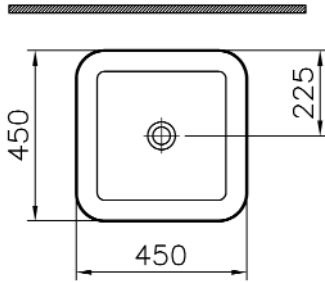

Description	: Square Washbasin, 45 cm
Tanım	: Kare Lavabo, 45 cm
Bezeichnung	: Quadratisch Waschtisch, 45 cm
Code-No / Kod / Code	: 5136
Weight / Ağırlık / Gewicht (kg)	: 11,8
Tap hole options	: Without tap hole
Armatür deliği seçeneği	: Armatür deliksiz
Hahnloch Alternative	: Ohne Hahnloch
Materials / Malzeme / Material	: Fine Fire Clay
Color / Renk / Farben	: 003 White / Beyaz / Weiß

1

2