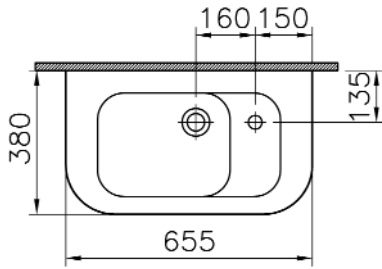

Description	: Washbasin, 65 cm
Tanım	: Lavabo, 65 cm
Bezeichnung	: Waschtisch, 65 cm
Code-No / Kod / Code	: 5152
Weight / Ağırlık / Gewicht (kg)	: 15,2
Tap hole options	: One tap hole on the right side
Armatür deliği seçeneği	: Sağdan tek armatür delikli
Hahnloch Alternative	: Ein Hahnloch rechts
Materials / Malzeme / Material	: Fine Fire Clay
Color / Renk / Farben	: 003 White / Beyaz / Weiß

1

2