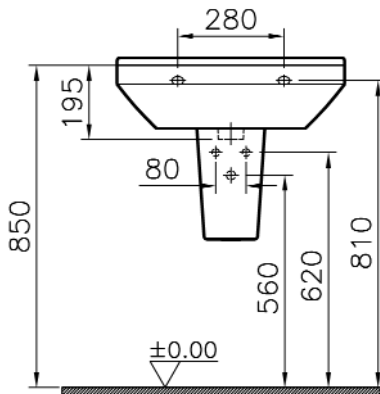

Description	: Washbasin, 60 cm
Tanım	: Lavabo, 60 cm
Bezeichnung	: Waschtisch, 60 cm
Code-No / Kod / Code	: 5302
Weight / Ağırlık / Gewicht (kg)	: 14,9
Taphole options	: One tap hole
Armatür deliği seçeneği	: Orta armatür delikli
Hahnloch Alternative	: Ein Hahnloch
Compatible items	: 5316LXXX-0156 Trap Cover 6936LXXX-7035 Pedestal
Uyumlu Ürünler	: 5316LXXX-0156 Yarım Ayak 6936LXXX-7035 Kolon Ayak
Zubehör passend zu	: 5316LXXX-0156 Halbsäule 6936LXXX-7035 Standsäule
Materials / Malzeme / Material	: Vitreous China
Color / Renk / Farben	: 003 White / Beyaz / Weiß 095 Pergamon

1

2

3

4