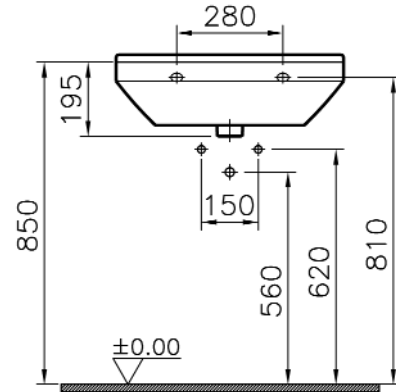

Description	: Washbasin, 60 cm
Tanım	: Lavabo, 60 cm
Bezeichnung	: Waschtisch, 60 cm
Code-No / Kod / Code	: 5302
Weight / Ağırlık / Gewicht (kg)	: 14,9
Taphole options	: One tap hole
Armatür deliği seçeneği	: Orta armatür delikli
Hahnloch Alternative	: Ein Hahnloch
Compatible items	: 5316LXXX-0156 Trap Cover 6936LXXX-7035 Pedestal
Uyumlu Ürünler	: 5316LXXX-0156 Yarım Ayak 6936LXXX-7035 Kolon Ayak
Zubehör passend zu	: 5316LXXX-0156 Halbsäule 6936LXXX-7035 Standsäule
Materials / Malzeme / Material	: Vitreous China
Color / Renk / Farben	: 003 White / Beyaz / Weiß 095 Pergamon

1

2

3

4