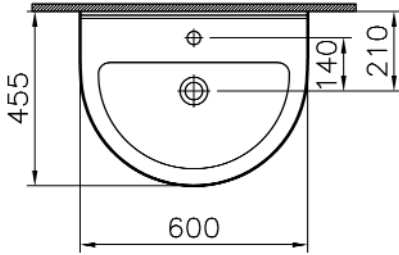

Description	: Washbasin, 60 cm
Tanım	: Lavabo, 60 cm
Bezeichnung	: Waschtisch, 60 cm
Code-No / Kod / Code	: 5302
Weight / Ağırlık / Gewicht (kg)	: 14,9
Taphole options	: One tap hole
Armatür deliği seçeneği	: Orta armatür delikli
Hahnloch Alternative	: Ein Hahnloch
Compatible items	: 5316LXXX-0156 Trap Cover 6936LXXX-7035 Pedestal
Uyumlu Ürünler	: 5316LXXX-0156 Yarım Ayak 6936LXXX-7035 Kolon Ayak
Zubehör passend zu	: 5316LXXX-0156 Halbsäule 6936LXXX-7035 Standsäule
Materials / Malzeme / Material	: Vitreous China
Color / Renk / Farben	: 003 White / Beyaz / Weiß 095 Pergamon

1

2

3

4