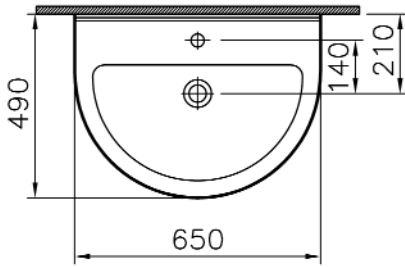

Description	: Washbasin, 65 cm
Tanım	: Lavabo, 65 cm
Bezeichnung	: Waschtisch, 65 cm
Code-No / Kod / Code	: 5303
Weight / Ağırlık / Gewicht (kg)	: 18,0
Taphole options	: One tap hole
Armatür deliği seçeneği	: Orta armatür delikli
Hahnloch Alternative	: Ein Hahnloch
Compatible items	: 5316LXXX-0156 Trap Cover 6936LXXX-7035 Pedestal
Uyumlu Ürünler	: 5316LXXX-0156 Yarım Ayak 6936LXXX-7035 Kolon Ayak
Zubehör passend zu	: 5316LXXX-0156 Halbsäule 6936LXXX-1056 Standsäule
Materials / Malzeme / Material	: Vitreous China
Color / Renk / Farben	: 003 White / Beyaz / Weiß 095 Pergamon

1

2

3

4