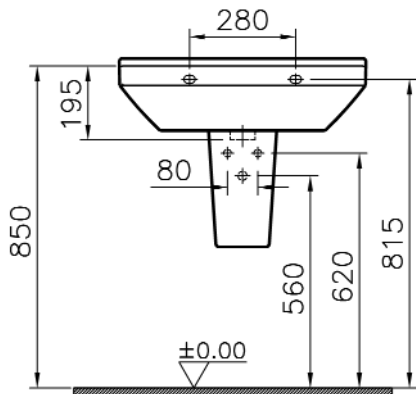

Description	: Washbasin, 65 cm
Tanım	: Lavabo, 65 cm
Bezeichnung	: Waschtisch, 65 cm
Code-No / Kod / Code	: 5303
Weight / Ağırlık / Gewicht (kg)	: 18,0
Taphole options	: One tap hole
Armatür deliği seçeneği	: Orta armatür delikli
Hahnloch Alternative	: Ein Hahnloch
Compatible items	: 5316LXXX-0156 Trap Cover 6936LXXX-7035 Pedestal
Uyumlu Ürünler	: 5316LXXX-0156 Yarım Ayak 6936LXXX-7035 Kolon Ayak
Zubehör passend zu	: 5316LXXX-0156 Halbsäule 6936LXXX-1056 Standsäule
Materials / Malzeme / Material	: Vitreous China
Color / Renk / Farben	: 003 White / Beyaz / Weiß 095 Pergamon

1

2

3

4