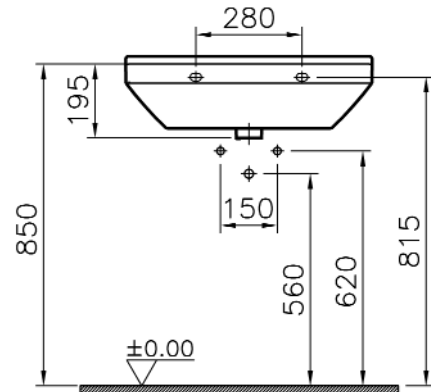

Description	: Washbasin, 65 cm
Tanım	: Lavabo, 65 cm
Bezeichnung	: Waschtisch, 65 cm
Code-No / Kod / Code	: 5303
Weight / Ağırlık / Gewicht (kg)	: 18,0
Taphole options	: One tap hole
Armatür deliği seçeneği	: Orta armatür delikli
Hahnloch Alternative	: Ein Hahnloch
Compatible items	: 5316LXXX-0156 Trap Cover 6936LXXX-7035 Pedestal
Uyumlu Ürünler	: 5316LXXX-0156 Yarım Ayak 6936LXXX-7035 Kolon Ayak
Zubehör passend zu	: 5316LXXX-0156 Halbsäule 6936LXXX-1056 Standsäule
Materials / Malzeme / Material	: Vitreous China
Color / Renk / Farben	: 003 White / Beyaz / Weiß 095 Pergamon

1

2

3

4