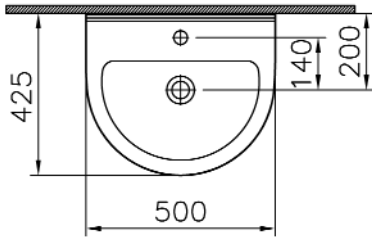

Description	: Washbasin, 50 cm
Tanım	: Lavabo, 50 cm
Bezeichnung	: Waschtisch, 50 cm
Code-No / Kod / Code	: 5313
Weight / Ağırlık / Gewicht (kg)	: 14,2
Taphole options	: One tap hole
Armatür deliği seçeneği	: Orta armatür delikli
Hahnloch Alternative	: Ein Hahnloch
Compatible items	: 5315LXXX-0156 Trap Cover (small) 6936LXXX-7035 Pedestal
Uyumlu Ürünler	: 5315LXXX-0156 Yarım Ayak (küçük) 6936LXXX-7035 Kolon Ayak
Zubehör passend zu	: 5315LXXX-0156 Halbsäule (klein) 6936LXXX-7035 Standsäule
Materials / Malzeme / Material	: Vitreous China
Color / Renk / Farben	: 003 White / Beyaz / Weiß 095 Pergamon

1

2

3

4