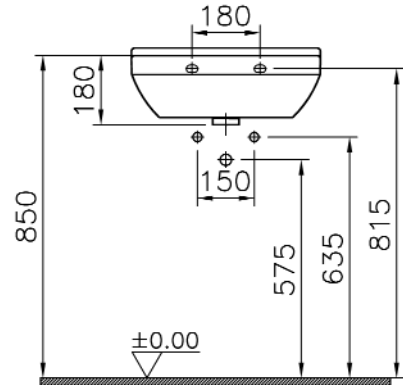

Description	: Washbasin, 50 cm
Tanım	: Lavabo, 50 cm
Bezeichnung	: Waschtisch, 50 cm
Code-No / Kod / Code	: 5313
Weight / Ağırlık / Gewicht (kg)	: 14,2
Taphole options	: One tap hole
Armatür deliği seçeneği	: Orta armatür delikli
Hahnloch Alternative	: Ein Hahnloch
Compatible items	: 5315LXXX-0156 Trap Cover (small) 6936LXXX-7035 Pedestal
Uyumlu Ürünler	: 5315LXXX-0156 Yarım Ayak (küçük) 6936LXXX-7035 Kolon Ayak
Zubehör passend zu	: 5315LXXX-0156 Halbsäule (klein) 6936LXXX-7035 Standsäule
Materials / Malzeme / Material	: Vitreous China
Color / Renk / Farben	: 003 White / Beyaz / Weiß 095 Pergamon

1

2

3

4