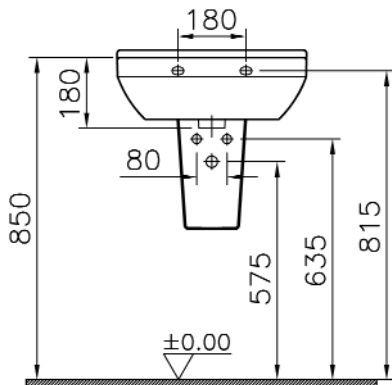

Description	: Washbasin, 50 cm
Tanım	: Lavabo, 50 cm
Bezeichnung	: Waschtisch, 50 cm
Code-No / Kod / Code	: 5313
Weight / Ağırlık / Gewicht (kg)	: 14,2
Taphole options	: One tap hole
Armatür deliği seçeneği	: Orta armatür delikli
Hahnloch Alternative	: Ein Hahnloch
Compatible items	: 5315LXXX-0156 Trap Cover (small) 6936LXXX-7035 Pedestal
Uyumlu Ürünler	: 5315LXXX-0156 Yarım Ayak (küçük) 6936LXXX-7035 Kolon Ayak
Zubehör passend zu	: 5315LXXX-0156 Halbsäule (klein) 6936LXXX-7035 Standsäule
Materials / Malzeme / Material	: Vitreous China
Color / Renk / Farben	: 003 White / Beyaz / Weiß 095 Pergamon

1

2

3

4